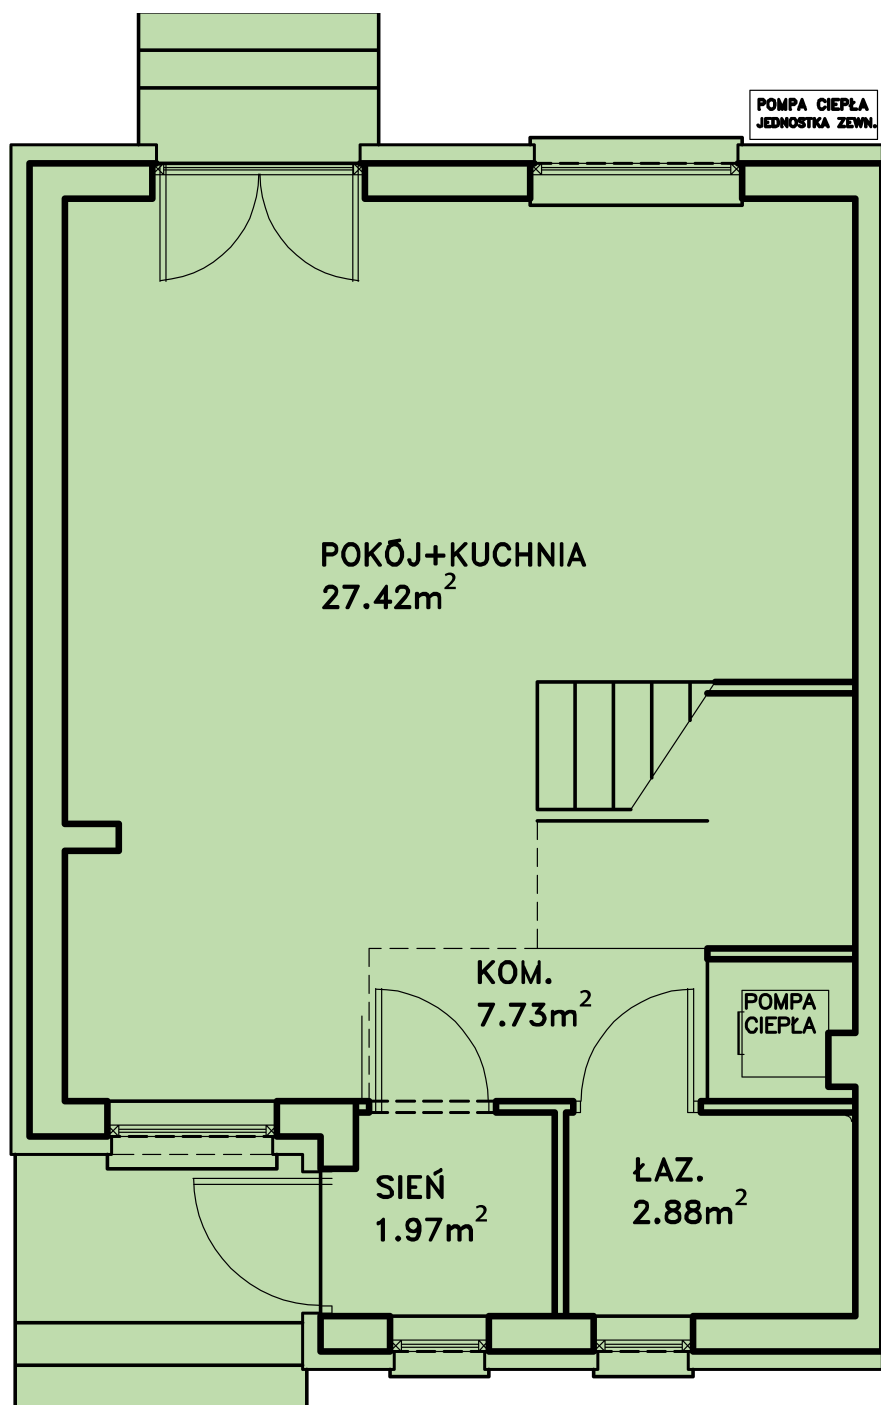

DOMY: C, K, M, U, W

OSTOJĄ
JAGODNICA

DOM C: 86,08 m²
OGRÓDEK: 182 m²

DOM K: 86,08 m²
OGRÓDEK: 130 m²

DOM M: 86,08 m²
OGRÓDEK: 138 m²

DOM U: 86,08 m²
OGRÓDEK: 130 m²

DOM W: 86,08 m²
OGRÓDEK: 113 m²

PARTER

DOM K: 86,08 m²
OGRÓDEK: 130 m²

DOM M: 86,08 m²
OGRÓDEK: 138 m²

DOM U: 86,08 m²
OGRÓDEK: 130 m²

DOM W: 86,08 m²
OGRÓDEK: 113 m²

PIĘTRO

Biuro sprzedaży:
ul. Obornicka 19 lok. 14
91-039 Łódź

Rafał Ramatowski
tel. 606 370 021