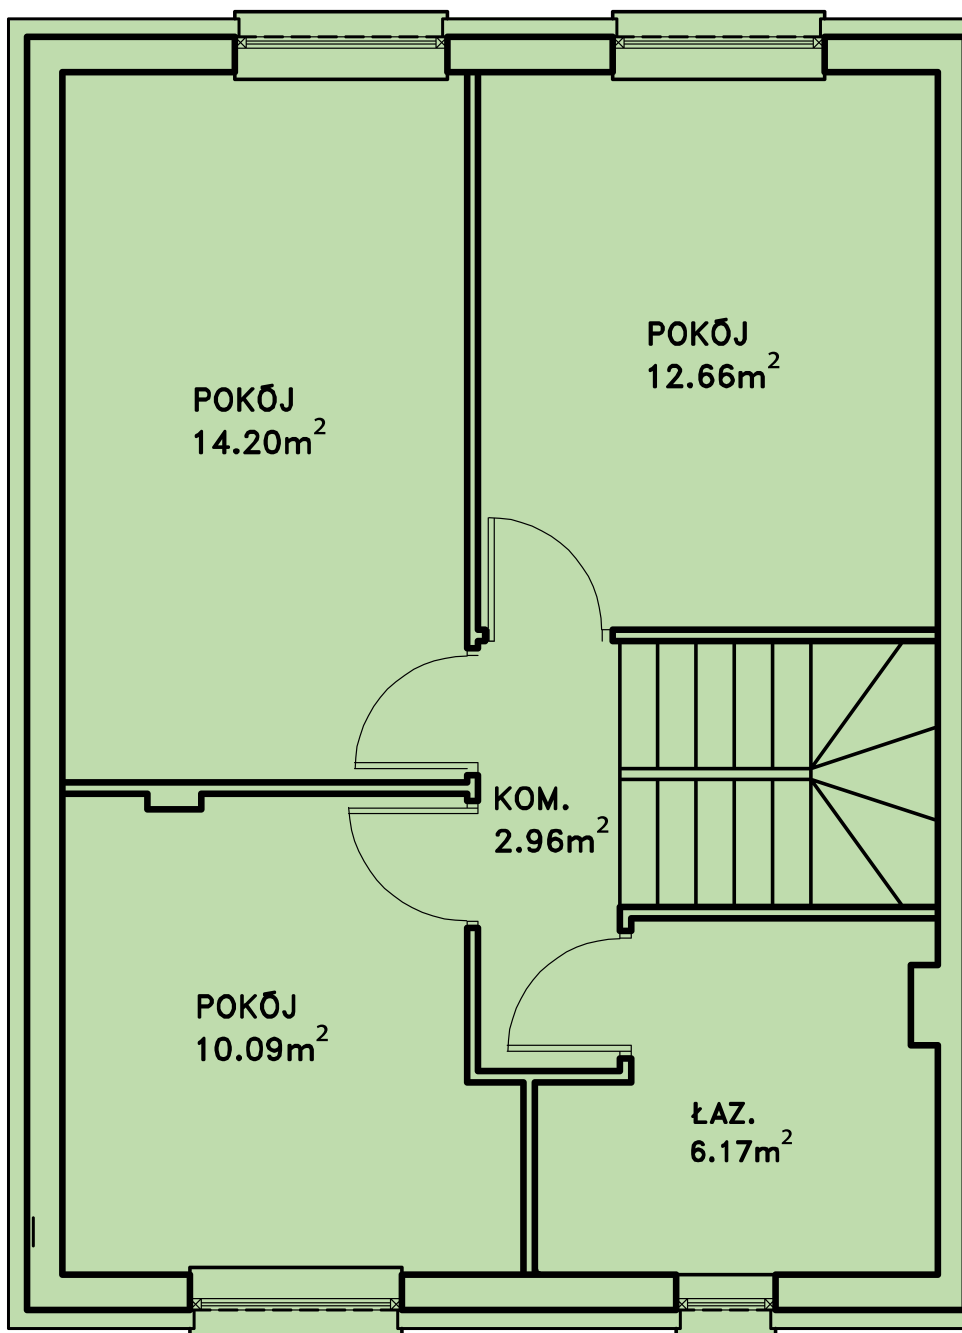

DOMY: C, K, M, U, W

OSTOJĄ
JAGODNICA

DOM C: 86,08 m²
OGRÓDEK: 182 m²

DOM K: 86,08 m²
OGRÓDEK: 130 m²

DOM M: 86,08 m²
OGRÓDEK: 138 m²

DOM U: 86,08 m²
OGRÓDEK: 130 m²

DOM W: 86,08 m²
OGRÓDEK: 113 m²